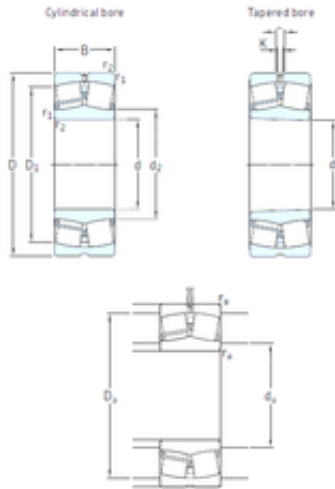

China 608zz Bearing Supplier

SKF Bearing Sweden skf bearing 22210E bearings

Bearing No. 22210E

Size	50x90x23 mm
Bore Diameter	50 mm
Outer Diameter	90 mm
Width	23 mm
d	50 mm
D	90 mm
B	23 mm
C	23 mm
b	5,5 mm
d2	60 mm
r1 min.	1,1 mm
r2 min.	1,1 mm
D1	79 mm
K	3 mm
da min.	57 mm
Da max.	83 mm
ra max.	1 mm
Weight	0,63 Kg
Basic dynamic load rating (C)	104 kN
Basic static load rating (C0)	108 kN
Fatigue load limit (Pu)	11,8
Reference speed	7000 r/min
Limiting speed	9500 r/min
Calculation factor (e)	0,24
Calculation factor (Y0)	2,8

22210E Bearing 2D drawings and 3D CAD models

China 608zz Bearing Supplier

Calculation factor (Y1)	2,8
-------------------------	-----