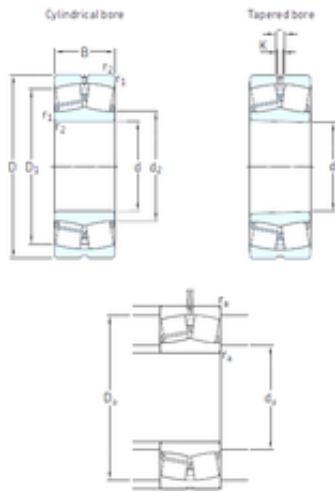

China 608zz Bearing Supplier

22210E Bearing 2D drawings and 3D CAD models

Spherical roller bearing 22210E skf bearing price list 22210

Bearing No. 22210E

Size	50x90x23 mm
Bore Diameter	50 mm
Outer Diameter	90 mm
Width	23 mm
d	50 mm
D	90 mm
B	23 mm
C	23 mm
b	5,5 mm
d2	60 mm
r1 min.	1,1 mm
r2 min.	1,1 mm
D1	79 mm
K	3 mm
da min.	57 mm
Da max.	83 mm
ra max.	1 mm
Weight	0,63 Kg
Basic dynamic load rating (C)	104 kN
Basic static load rating (C0)	108 kN
Fatigue load limit (Pu)	11,8
Reference speed	7000 r/min
Limiting speed	9500 r/min
Calculation factor (e)	0,24
Calculation factor (Y0)	2,8

China 608zz Bearing Supplier

Calculation factor (Y1)	2,8
-------------------------	-----